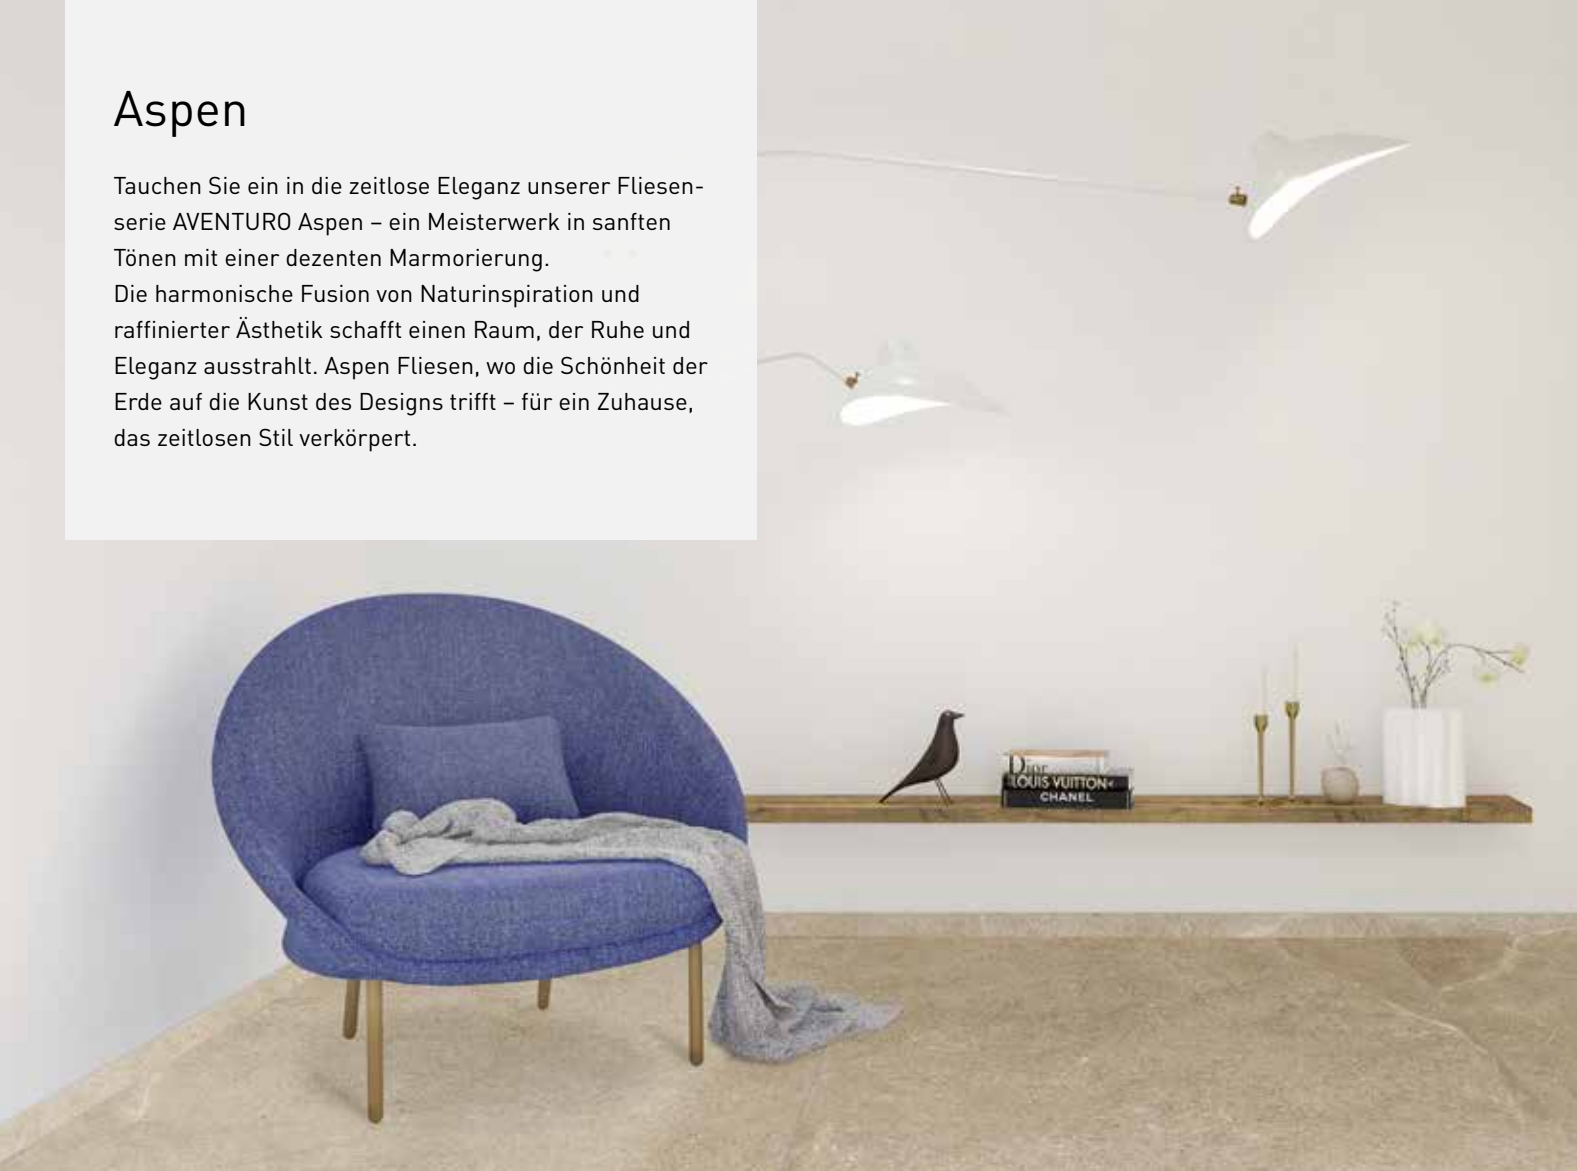

# Aspen

Tauchen Sie ein in die zeitlose Eleganz unserer Fliesen-  
serie AVENTURO Aspen – ein Meisterwerk in sanften  
Tönen mit einer dezenten Marmorierung.

Die harmonische Fusion von Naturinspiration und  
raffinierter Ästhetik schafft einen Raum, der Ruhe und  
Eleganz ausstrahlt. Aspen Fliesen, wo die Schönheit der  
Erde auf die Kunst des Designs trifft – für ein Zuhause,  
das zeitlosen Stil verkörpert.