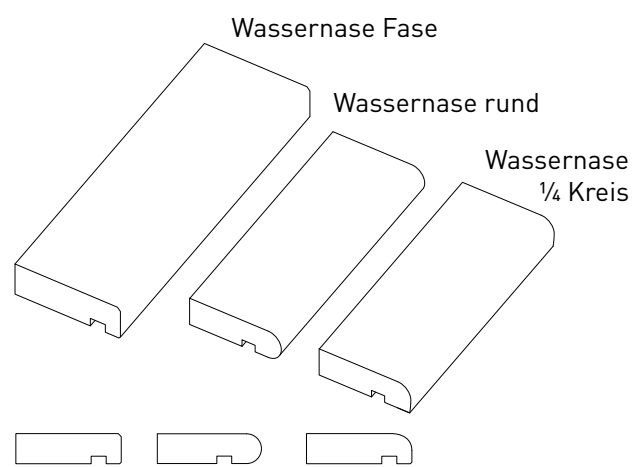

## Winkelelement

Zur Gestaltung von Treppen in Blockstufen-Optik oder als Winkelement für Belags-Abschluss.

Maß L je nach Grundplatte.

**Maße:** L = 60 / 100 / 120 cm  
 B = 25 - 40 cm  
 H = 4 - 20 cm

Sonderformate und Ecklösungen auf Anfrage lieferbar.