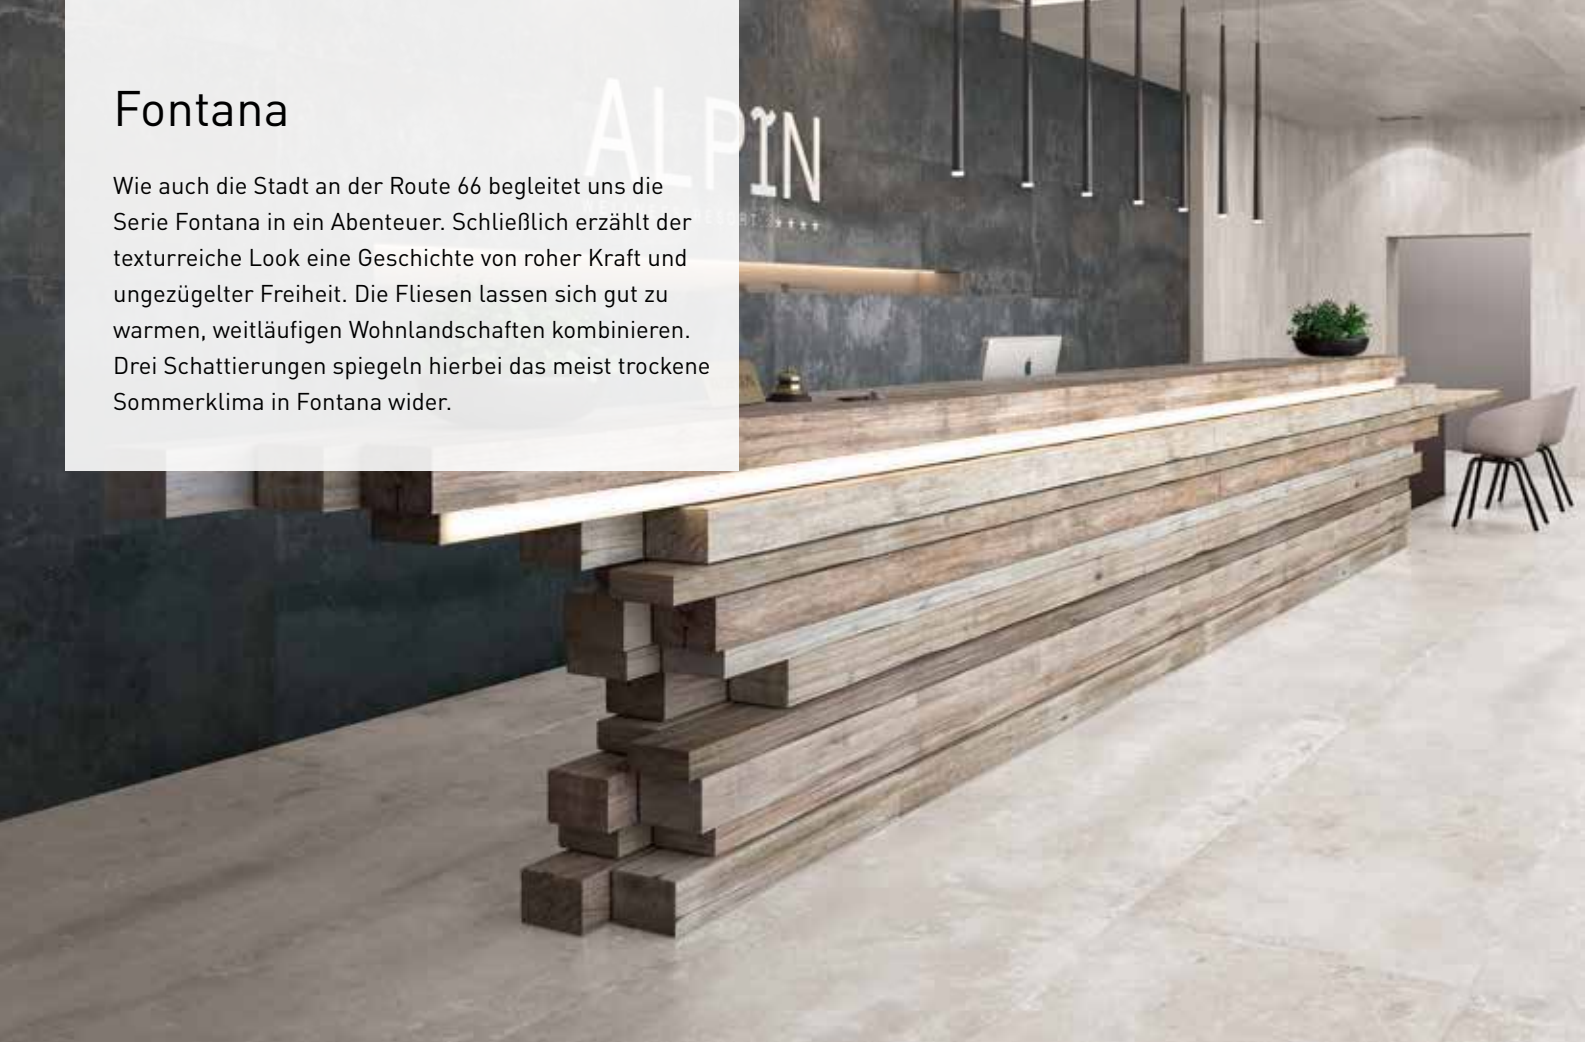

Fontana

Wie auch die Stadt an der Route 66 begleitet uns die Serie Fontana in ein Abenteuer. Schließlich erzählt der texturreiche Look eine Geschichte von roher Kraft und ungezügelter Freiheit. Die Fliesen lassen sich gut zu warmen, weitläufigen Wohnlandschaften kombinieren. Drei Schattierungen spiegeln hierbei das meist trockenere Sommerklima in Fontana wider.

Wandfliese
30 x 90 cm
Stärke 10,5 mm
rektifiziert

Dekorfliese Wave
30 x 90 cm
Stärke 10,5 mm
rektifiziert

Mosaik
30 x 30 cm
Stärke 9,5 mm
R10B

Feinsteinzeug | 60 x 60 cm - Stärke 9,5 mm | rektifiziert

Sockel | 7 x 60 cm - Stärke 9,5 mm