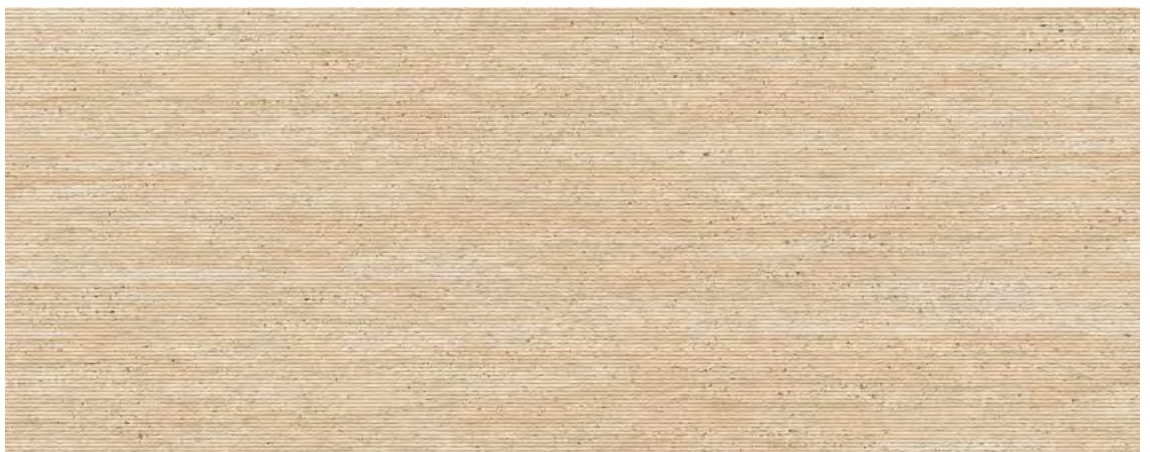

Wandfliese · Matt · Rektifiziert

Taranto Gold

150 cm x 59,6 cm · 100363880 · G276

Canal Taranto Gold

150 cm x 59,6 cm · 100363886 · G278

Line Taranto Gold

150 cm x 59,6 cm · 100363883 · G278

		Pieces/Box	m ² /Box	kg/Box	Boxes/Pallet	m ² /Pallet	kg/Pallet
Wandfliese							
Taranto	150 cm x 59,6 cm	3	2,68	49	20	53,64	935
Canal, Line	150 cm x 59,6 cm	3	2,68	55	18	48,27	880