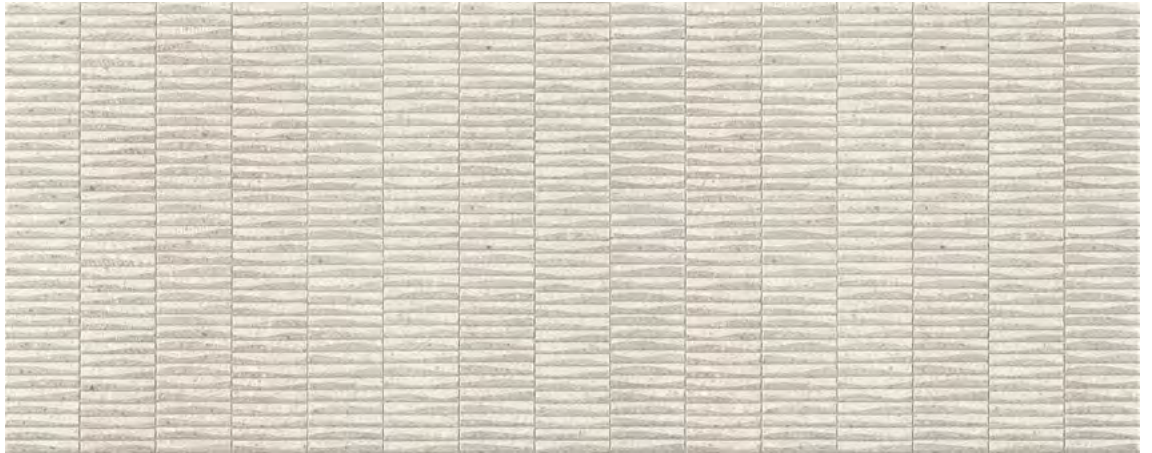

Wandfliese · Matt · Rektifiziert

Mosaico Durango

150 cm x 59,6 cm · 100272817 · G278

100 cm x 33,3 cm · 100292053 · G271