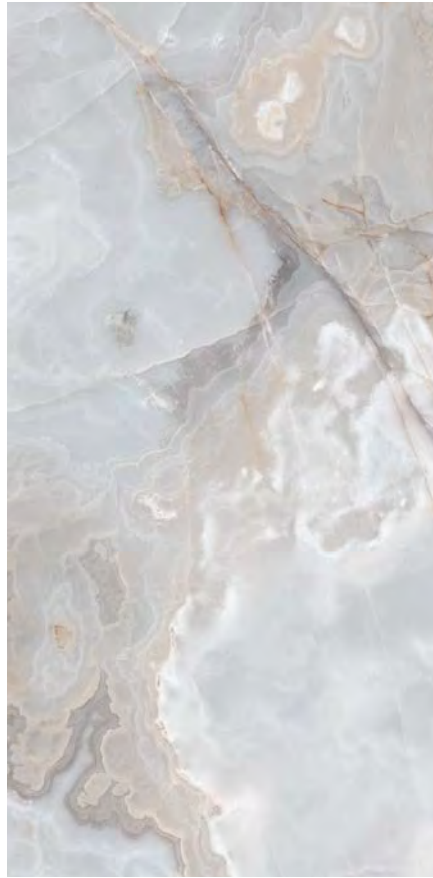

RÊVES

RÊVE PERLE

RÊVE BLEU

RÊVE NOISETTE

40

DURCHGEFÄRBTE FEINSTEINZEUG
REKTIFIZIERT

6 mm $\frac{1}{4}$"	COLOR	SURFACE	120x240 $47\frac{1}{4}$"x94$\frac{1}{2}$"	120x120 $47\frac{1}{4}$"x47$\frac{1}{4}$"	60x120 $23\frac{5}{8}$"x47$\frac{1}{4}$"
	RÊVE PERLE	GLOSSY	769918	769910	769935
	RÊVE BLEU	GLOSSY	769915	769907	769932
	RÊVE NOISETTE	GLOSSY	769917	769909	769934