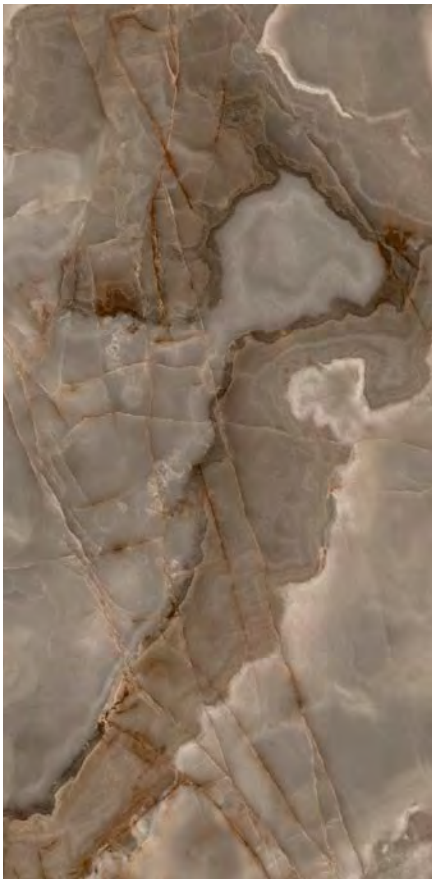

RÊVES

RÊVE CHOCO

DURCHGEFÄRBTE FEINSTEINZEUG
REKTIFIZIERT

6 mm 1/4"	COLOR	SURFACE	120x240 47^{1/4}"x94^{1/2}"	120x120 47^{1/4}"x47^{1/4}"	60x120 23^{5/8}"x47^{1/4}"
RÊVES	RÊVE CHOCO	GLOSSY	769916	769908	769933