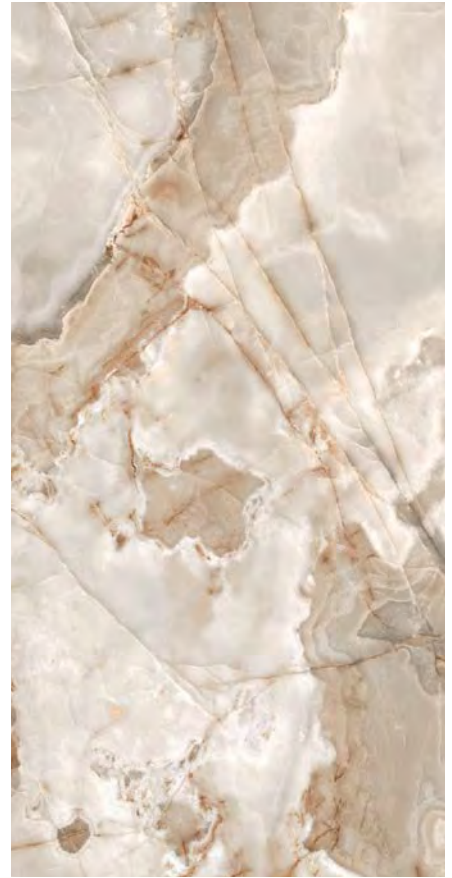

RÊVES

RÊVE PERLE

RÊVE BLEU

RÊVE NOISETTE

40

DURCHGEFÄRBTE FEINSTEINZEUG
REKTIFIZIERT

6 mm $\frac{1}{4}$ "	COLOR	SURFACE	120x240 $47\frac{1}{4}$ "x94 $\frac{1}{2}$ "	120x120 $47\frac{1}{4}$ "x47 $\frac{1}{4}$ "	60x120 $23\frac{5}{8}$ "x47 $\frac{1}{4}$ "
	RÊVE PERLE	GLOSSY	769918	769910	769935
	RÊVE BLEU	GLOSSY	769915	769907	769932
	RÊVE NOISETTE	GLOSSY	769917	769909	769934